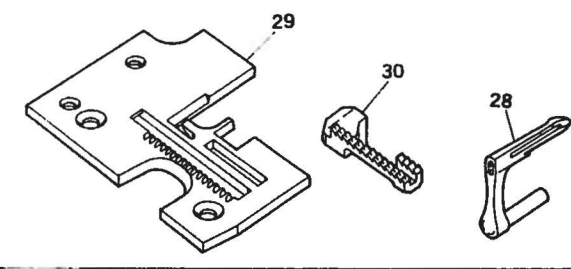

9

DC-4,-12,-13,-14

DC-4

DC-12

DC-13

DC-14