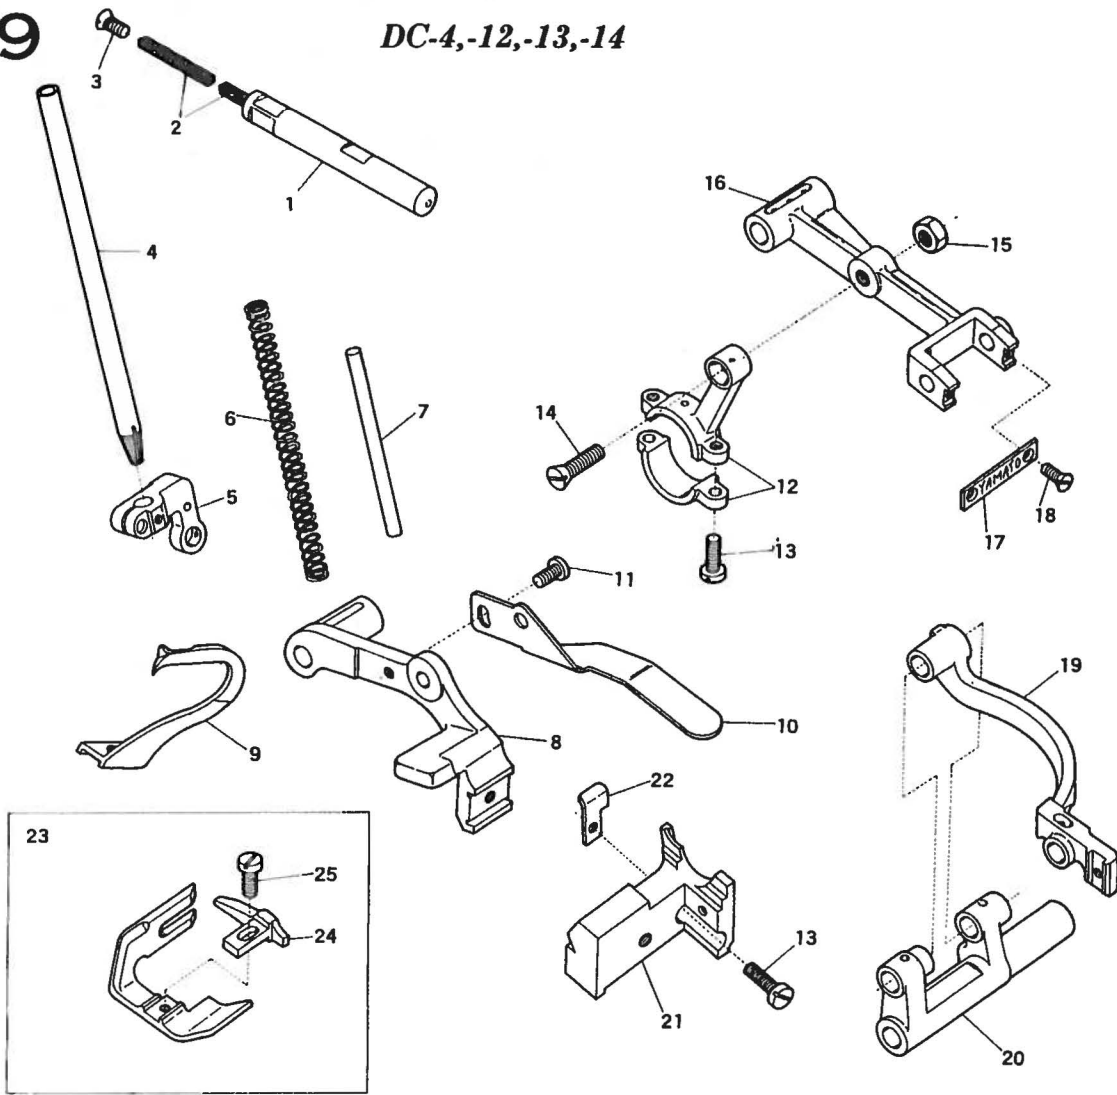

9

DC-4,-12,-13,-14