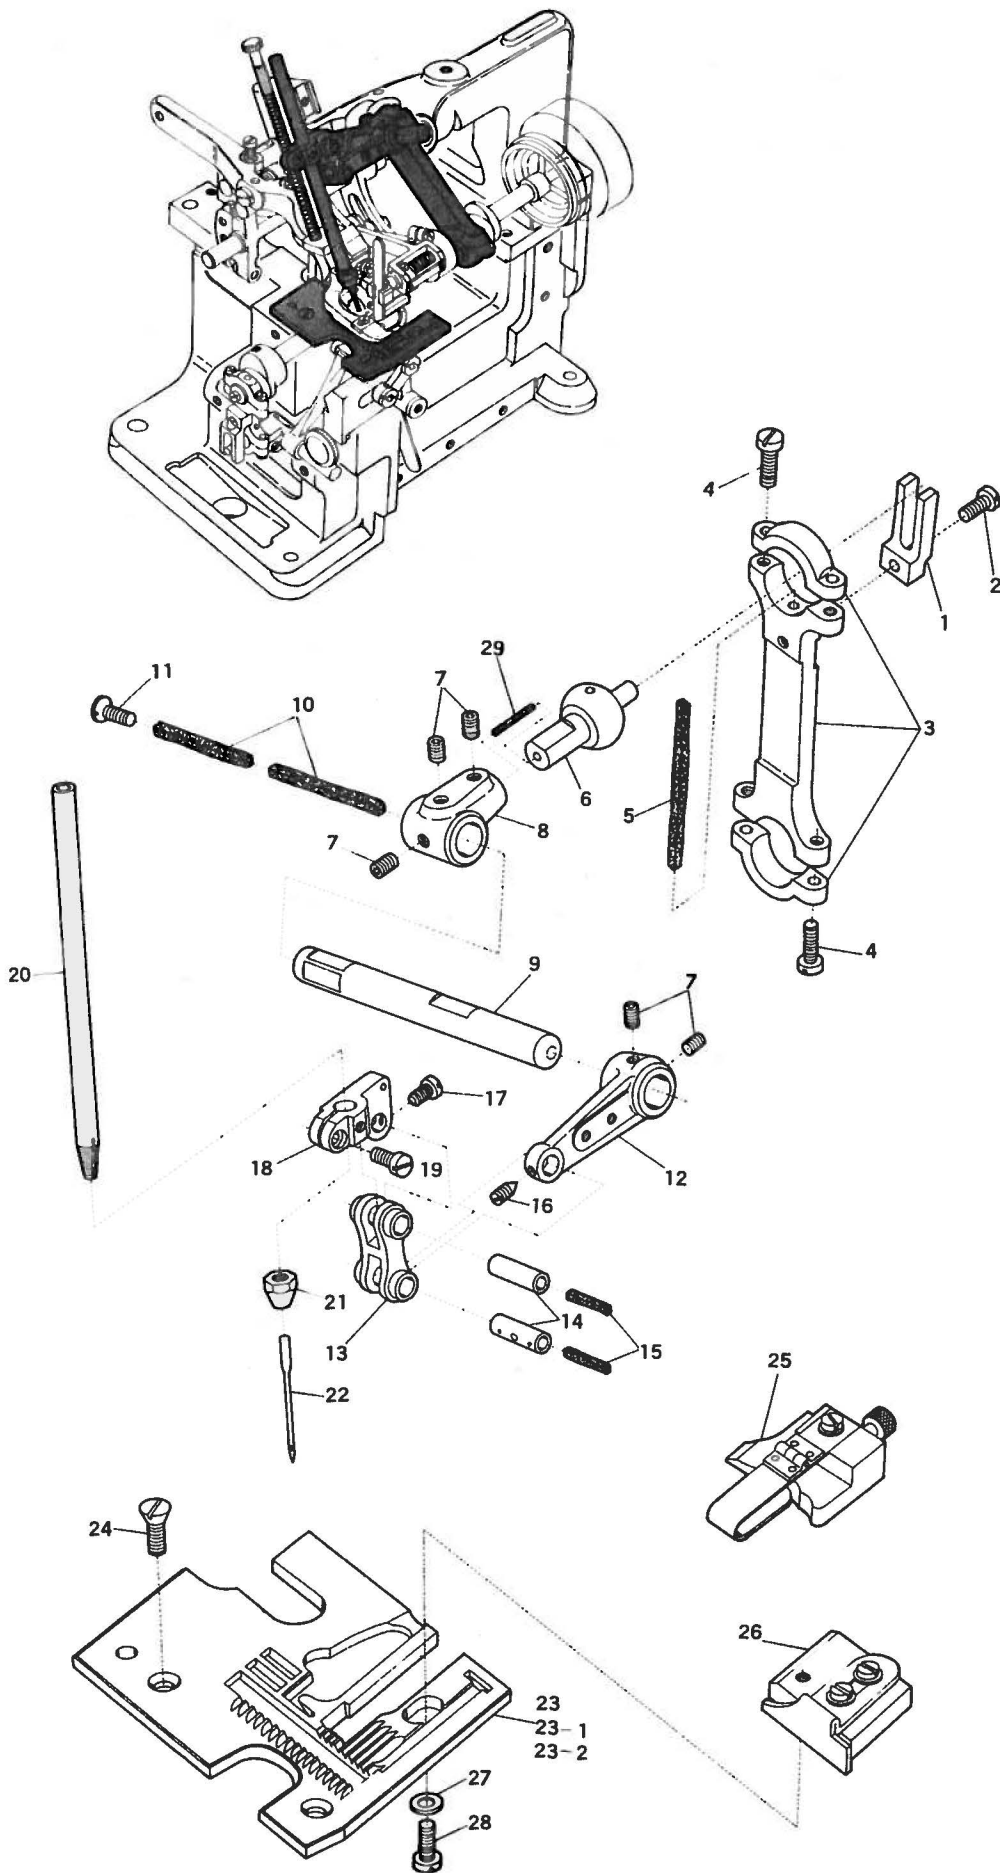

2

NEEDLE BAR DRIVING MECHANISM

針棒機構

2

Ref. No.	Parts No.	Description	品名	Amt. Req.
1	37130	Needle Bar Connecting Rod Guide Fork	振り止メ	1
2	1170	Screw for 37130	振り止メ止ネジ	1
3	37120	Needle Bar Connecting Rod	大ロッド	1
4	7311	Screw for 37120	大ロッド止ネジ	4
5	304	Felt for 37120	油芯	1
6	37132	Needle Bar Driving Crank Ball Stud	球(穴付)	1
7	3635	Screw for 37132, 37127, 37150	止ネジ	5
8	37127	Needle Bar Driving Crank (Rear)	針棒後クランク	1
9	37128	Needle Bar Driving Crankshaft	針棒クランク軸	1
10	291	Felt for 37128	油芯	2
11	9932	Screw for 37128	針棒クランク軸止ネジ	1
12	37150	Needle Bar Driving Crank (Front)	針棒前クランク	1
13	90321	Needle Bar Connection Link	針棒リンク	1
14	90320	Needle Bar Connection Link Pin	針棒リンクピン	2
15	282	Felt for 90320	油芯	2
16	3311	Screw for 90320	針棒リンクピン止ネジ	1
17	4313	Screw for 90320	針棒リンクピン止ネジ	1
18	37151	Needle Bar Connecting Bracket	針棒抱キ	1
19	1186	Screw for 37151	針棒抱キ止ネジ	1
20	37122	Needle Bar	針棒	1
21	62	Nut for 37122	ナット	1
22	—	Needle	針	1
23	38506	Throat Plate for Tongue Width 1.6mm	針板 (1.6ミリ)	1
23-1	38507	Throat Plate for Tongue Width 2.3mm	針板 (2.3ミリ)	1
23-2	38508	Throat Plate for Tongue Width 3.3mm	針板 (3.3ミリ)	1
24	1732	Screw for 38506, 38507, 38508	針板止ネジ	2
25	37930	Hemming Guide Complete Set	スソ引キ定規(組)	1
26	37929	Edge Guide Complete Set	当て定規(組)	1
27	538	Washer for 37930, 37929	座金	1
28	2193	Screw for 37930, 37929	止ネジ	1
29	—	Felt for 37132	油芯	1