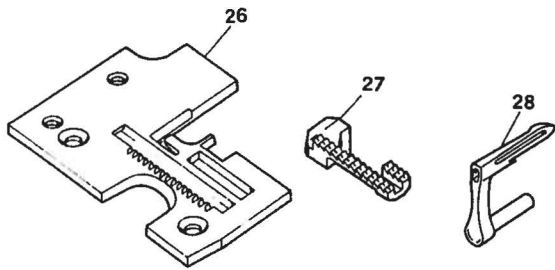

9

DC-4,-12,-13,-14

DC-4

DC-12

DC-13

DC-14