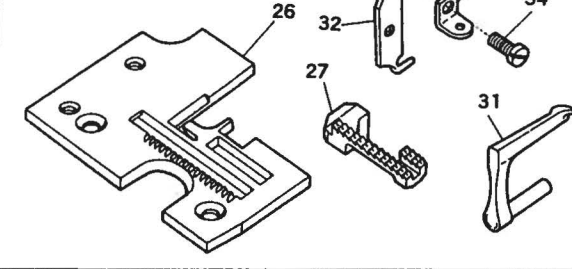

9

DC-4,-12,-13,-14

DC-4

DC-12

DC-13

DC-14