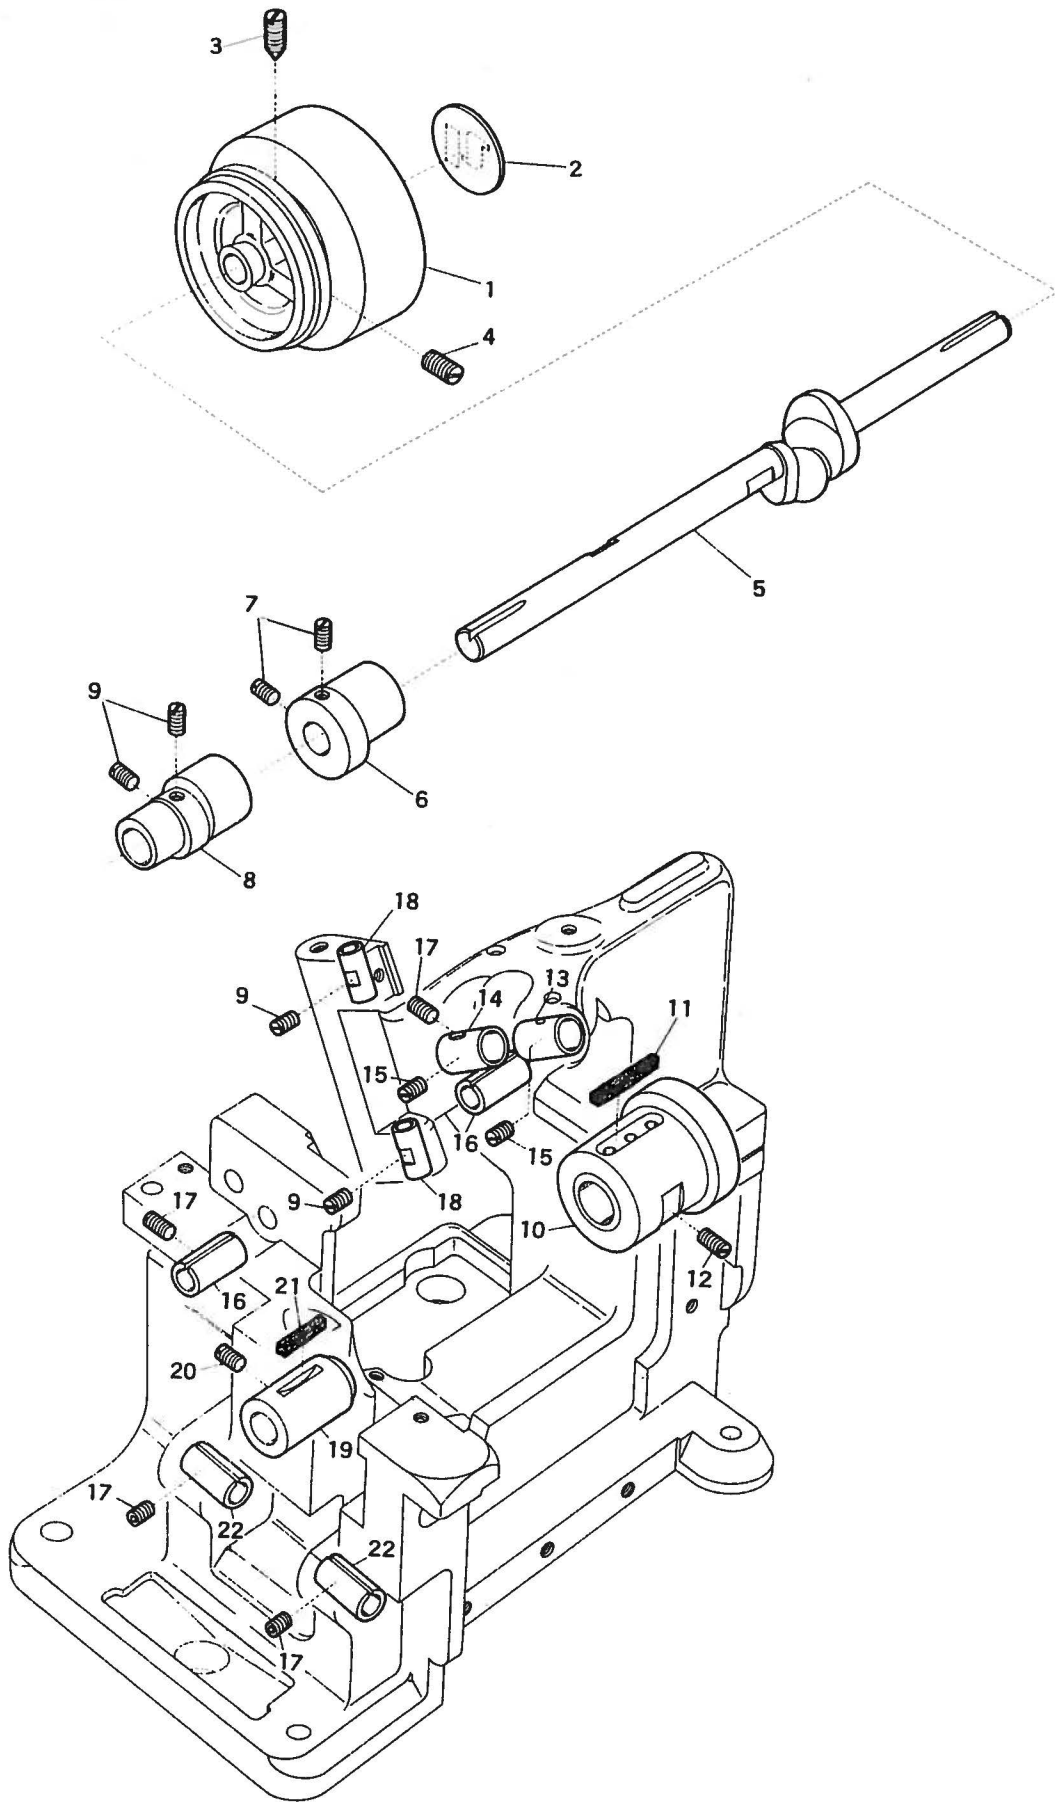

6

TRIMMING KNIFE DRIVING MECHANISM

メ ス 機 構

6

Ref. No.	Parts No.	Description	品 名	Amt. Req.
1	37552	Upper Knife Driving Arm Stud Pin	上メス台ヒン	1
2	7311	Screw for 37552	上メス台ヒン止ネジ	1
3	37509	Upper Knife Driving Arm Stud	上メス台	1
4	1132	Screw for 37514	上メス止ネジ	1
5	37560	Upper Knife Clamp Pin	上メス押シピン	1
6	37558	Upper Knife Holder Spring	上メスバネ	1
7	37554	Upper Knife Holder Guide	上メス案内	1
8	1227	Screw for 1227	上メス案内止ネジ	1
9	37510	Upper Knife Holder	上メス抱キ	1
10	37512	Upper Knife Clamp	上メス押シ	1
11	37514	Upper Knife	上メス	1
12	37553	Upper Knife Holder Guide Plate	上メス案内板	1
13	1613	Screw for 37553	上メス案内板止ネジ	2
14	37508	Upper Knife Driving Connecting Rod Complete Set	上メスロッド(組)	1
15	1174	Screw for 37508	上メスロッド(組)止ネジ	2
16	7509	Screw for 37508	上メスロッド(組)止ネジ	1
17	18	Nut for 37508	ナット	1
18	37536	Lower Knife Holder	下メス台	1
19	2086	Screw for 37536	下メス台止ネジ	1
20	37564	Needle Guard	針受ケ	1
21	1174	Screw for 37564	針受ケ止ネジ	1
22	37538	Lower Knife	下メス	1
23	37537	Lower Knife Clamp	下メス押工	1
24	4353	Screw for 37537	下メス押工止ネジ	1
25	2369	Screw for 37536	下メス台調節ネジ	1