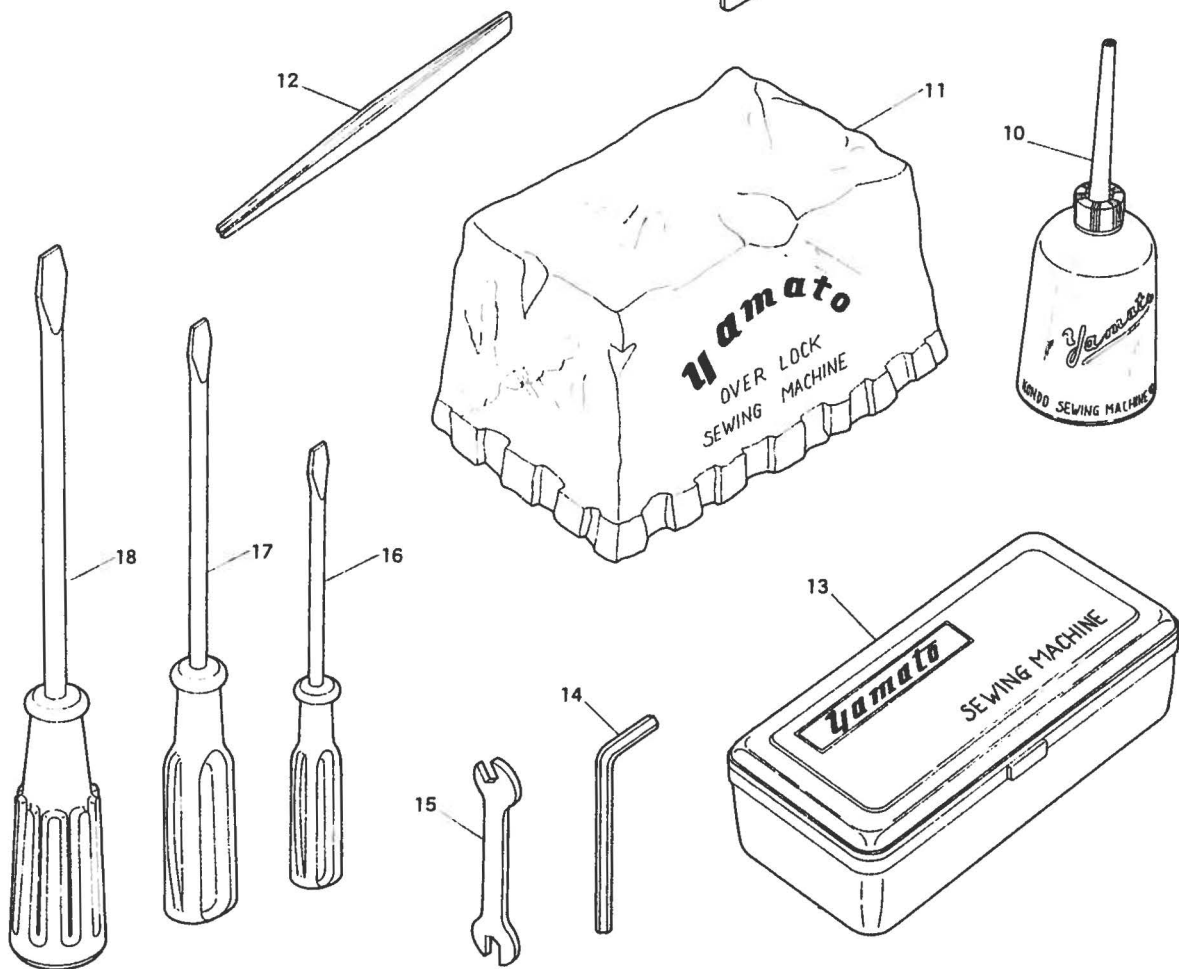

10

ACCESSORY

アクセサリ

10

Ref. No.	Parts No.	Description	品名	Amt. Req. EXP't	国
1	37981	Thread Stand 2 Spool Type Complete Set	2本糸用糸立(組)	1	1
1-1	37982	Thread Stand 3 Spool Type Complete Set	3本糸用糸立(組)	1	1
2	6899	Screw for Base	ベース取り付けネジ	1	1
3	37907	Pedal Complete Set	ペダル(組)	1	
4	37911	Pedal Complete Set	ペダル(組)	1	1
5	37912	Chain	鎖	1	1
6	37514	Upper Knife	上メス	1	
7	37538	Lower Knife	下メス	1	
8	6903	Wood Screw	木ネジ	5	3
9	—	Needle (DC×1)	針	10	10
10	37932	Oiler	油差シ	1	1
11	37936	Machine Cover	ビニールカバー	1	1
12	37909	Thread Tweezers	ピンセット	1	1
13	37913	Attachment Box	付属品箱	1	1
14	37916	Allen Wrench (3.18mm)	キーレンチ	1	1
15	37915	Wrench	両口スパナ	1	1
16	37903	Screw Driver (Small)	ドライバー(小)	1	1
17	37902	Screw Driver (Medium)	ドライバー(中)	1	1
18	37901	Screw Driver (Large)	ドライバー(大)	1	1