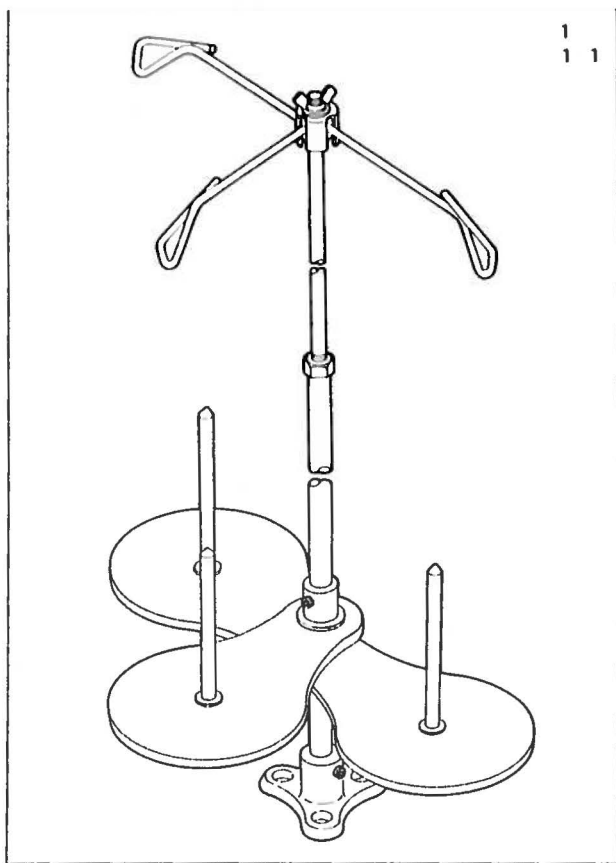

10

ACCESSORY

アクセサリ

10

Ref. No.	Parts No.	Description	品名	Amt. Req. EXP't	国
1	37981	Thread Stand 2 Spool Type Complete Set	2本糸用糸立(組)	1	1
1-1	37982	Thread Stand 3 Spool Type Complete Set	3本糸用糸立(組)	1	1
2	6899	Screw for Base	ベース取り付けネジ	1	1
3	37907	Pedal Complete Set	ペダル(組)	1	
4	37911	Pedal Complete Set	ペダル(組)	1	1
5	37912	Chain	鎖	1	1
6	37514	Upper Knife	上メス	1	
7	37538	Lower Knife	下メス	1	
8	6903	Wood Screw	木ネジ	5	3
9	—	Needle (DC×1)	針	10	10
10	37932	Oiler	油差シ	1	1
11	37936	Machine Cover	ビニールカバー	1	1
12	37909	Thread Tweezers	ピンセット	1	1
13	37913	Attachment Box	付属品箱	1	1
14	37916	Allen Wrench (3.18mm)	キーレンチ	1	1
15	37915	Wrench	両口スパナ	1	1
16	37903	Screw Driver (Small)	ドライバー(小)	1	1
17	37902	Screw Driver (Medium)	ドライバー(中)	1	1
18	37901	Screw Driver (Large)	ドライバー(大)	1	1