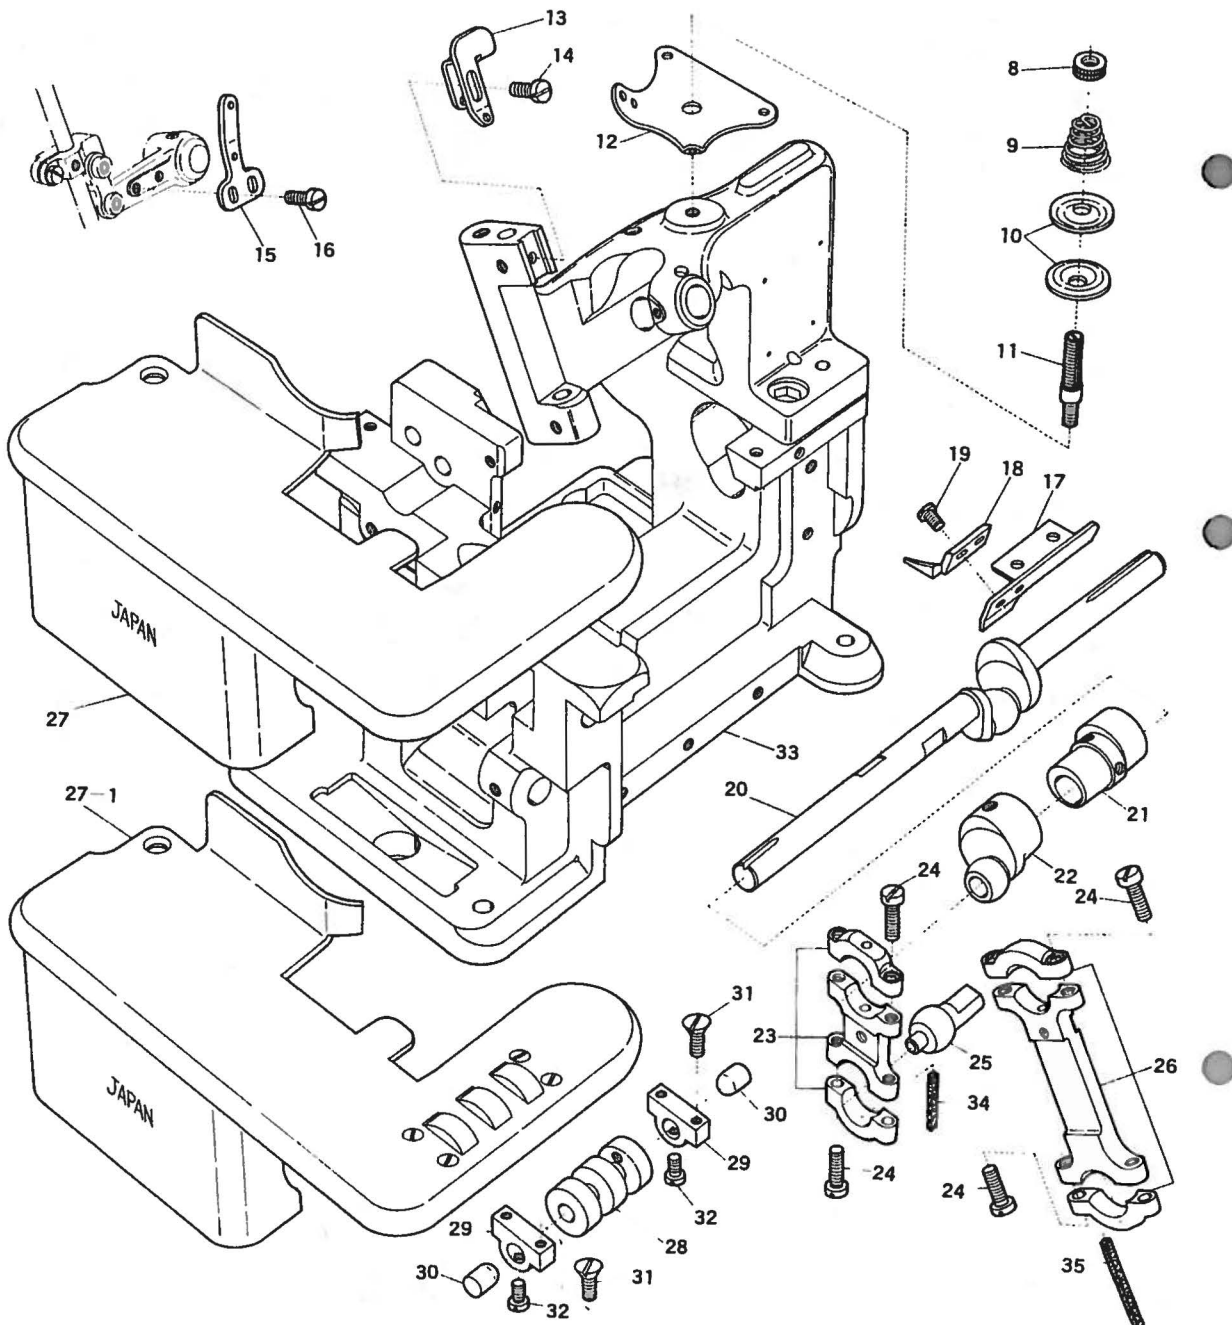

8 DC-3H

DC-4,-12,-13,-14

SUBCLASS ORGANIZATION PARTS(1)

サブクラス構成部品(1) 8

Ref. No.	Parts No.	Description	品名	Amt. Req.
1	37706	Presser Foot Complete Set	押工(組)	1
2	37163	Presser Foot Stitch Tongue	爪	1
3	1228	Screw for 37163	爪止ネジ	1
4	37702	Throat Plate	針板	1
5	37705	Plain Feed Dog	送り	1
6	37184	Lower Knife Holder Chip Guard	切屑除ケ	1
7	4353	Screw for 37184	切屑除ケ止ネジ	1
8	56	Adjusting Nut	調節ツマミ	1
9	37113	Needle Thread Tension Spring	渦巻バネ(太)	1
10	31111	Tension Disc	調子皿	2
11	7904	Tension Post	糸調子棒	1
12	37812	Tension Disc Eyelet for Needle Thread	上糸調子台	1
13	37262	Needle Thread Eyelet	上糸道	1
14	4358	Screw for 37262	上糸道止ネジ	1
15	37060	Needle Thread Swing Eyelet	上糸振り糸道	1
16	1196	Screw for 37060	上糸振り糸道止ネジ	2
17	37263	Chip Guard (Upper)	切屑除ケ	1
18	37269	Auxiliary Stitch Tongue	補助爪	1
19	4237	Screw for 37269	補助爪止ネジ	2
20	37318	Main Crankshaft	クランクシャフト	1
21	37071	Feed Lift and Upper Knife Driving Eccentric	両エキセン	1
22	37072	Looper Driving Eccentric Shaft	エキセンクランク	1
23	37843	Looper Connecting Rod Complete Set	小ロッド(組)	1
24	7311	Screw for 37843, 37057	止ネジ	8
25	37058	Driving Lever Ball Stud	球	1
26	37057	Needle Bar Connecting Rod Complete Set	大ロッド(組)	1
27	37082	Cloth Plate Complete Set	大カバー(組)	1
27-1	37300	Cloth Plate Complete Set (With Roller)(Extra)	大カバー(組)(ローラー付)(特注)	1
28	37452	Roller (Extra)	ローラー(特注)	1
29	37453	Roller Holder (Extra)	ローラー受ケ台(特注)	1
30	37809	Roller Holder Bracket (Extra)	ローラー受ケ(特注)	2
31	5345	Screw for 37809	ローラー受ケ台止ネジ	4
32	3433	Screw for 37453	ローラー受ケ止ネジ	2
33	37051	Machine Frame Complete Set	アームベッド(組)	1
34	—	Felt for 37843	油芯	1
35	304	Felt for 37057	油芯	1