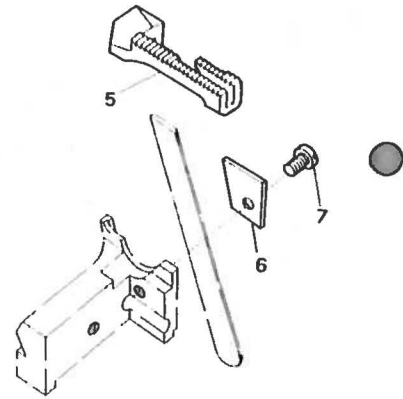

8 DC-3H

DC-4,-12,-13,-14