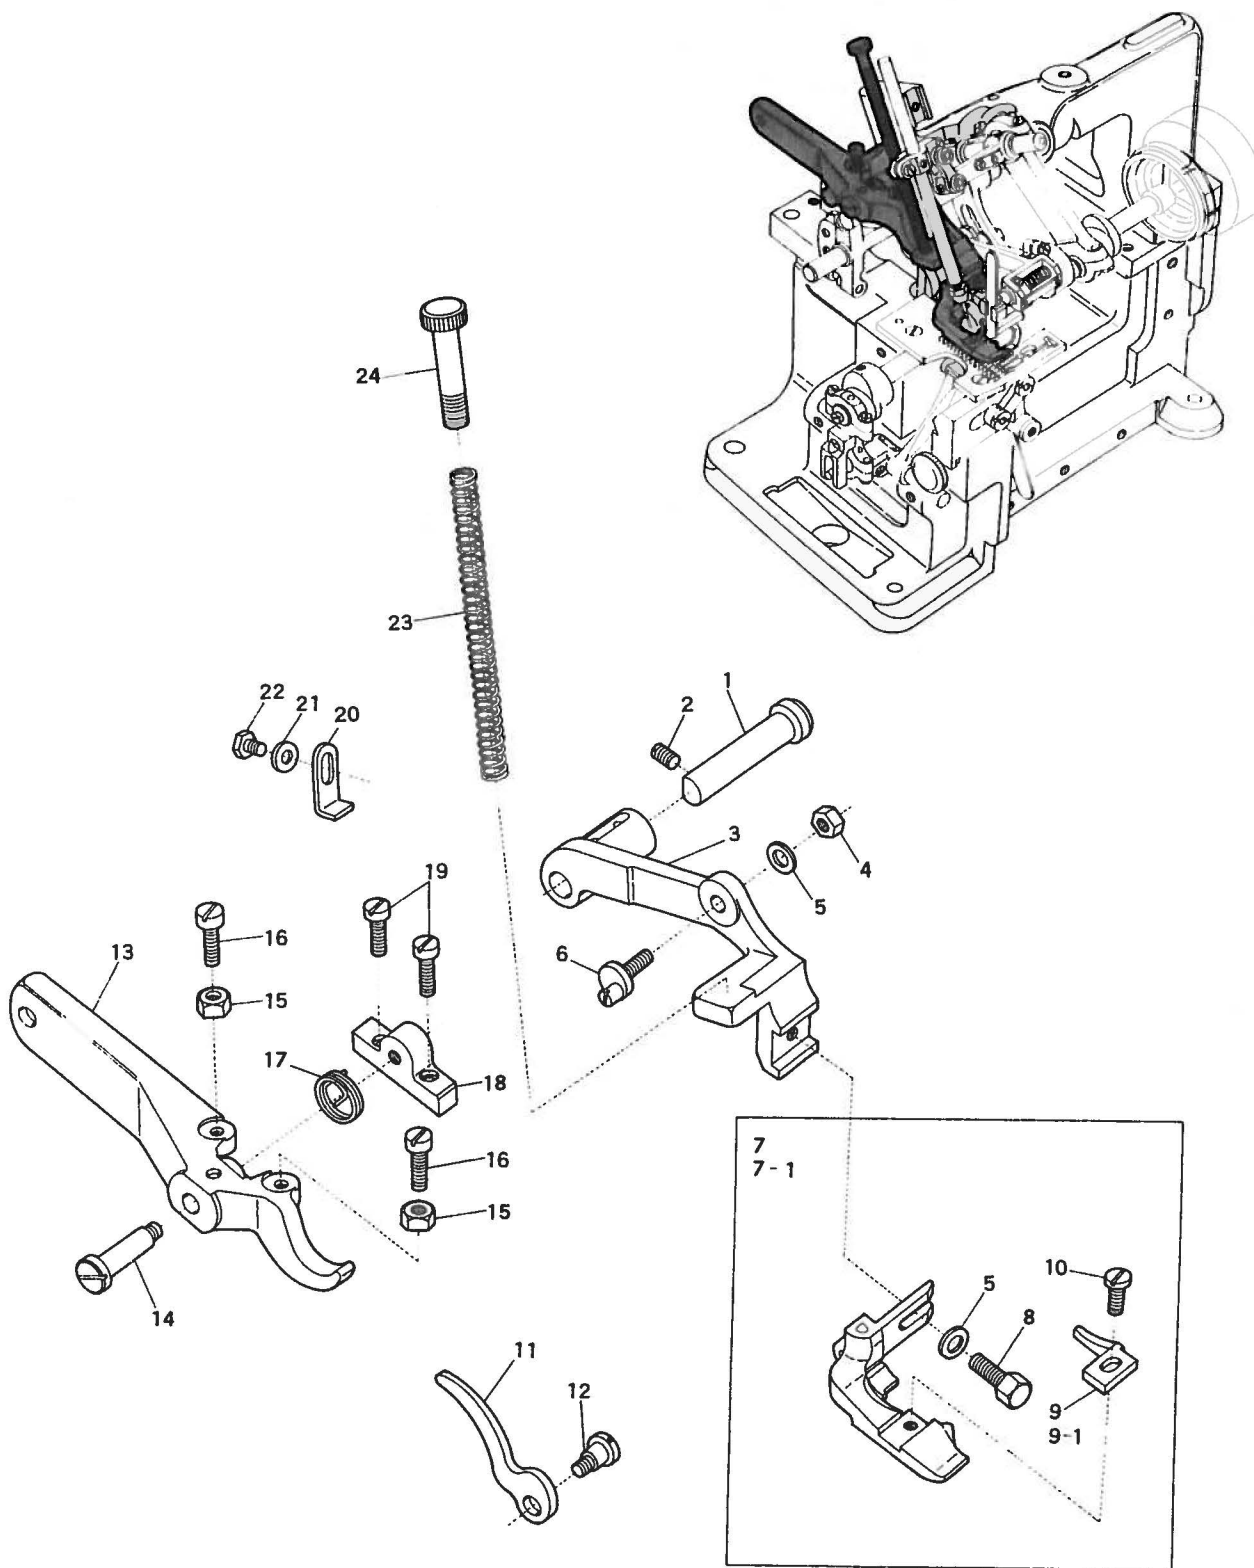

PRESSER FOOT MECHANISM

押工機構

4

Ref. No.	Parts No.	Description	品名	Amt. Req.
1	37552	Presser Arm Hinge Stud	押工台ピン	1
2	3434	Screw for 37552	押工台ピン止ネジ	1
3	37140	Presser Arm	押工台	1
4	340	Nut for 37140	ナット	1
5	554	Washer for 37140, 37500, 37533	座金	2
6	7143	Eccentric Screw Stud	エキセンネジ	1
7	37500	Presser Foot Complete Set for Tongue Width 1.2mm	押工(組)1.2ミリ	1
7-1	37533	Presser Foot Complete Set for Tongue Width 3mm (Extra)	押工(組)3ミリ(特注)	1
8	2303	Screw for 37500, 37533	押工(組)止ネジ	1
9	37163	Presser Foot Stitch Tongue for Tongue Width 1.2mm	爪 1.2ミリ	1
9-1	37529	Presser Foot Stitch Tongue for Tongue Width 3mm (Extra)	爪 3ミリ(特注)	1
10	1223	Screw for 37163, 37529	爪止ネジ	1
11	37144	Foot Lifter Hand Lever	押工手揚ゲ	1
12	2214	Screw for 37144	押工手揚ゲ止ネジ	1
13	37146	Foot Lifter Lever	押工足揚ゲ	1
14	2285	Screw for 37146	押工足揚ゲ止ネジ	1
15	334	Nut for 37146	ナット	2
16	2133	Screw for 37146	押工足揚ゲ調節ネジ	2
17	37147	Foot Lifter Lever Spring	押工足揚ゲバネ	1
18	37145	Foot Lifter Lever Bracket	押工足揚ゲ台	1
19	7311	Screw for 37145	押工足揚ゲ台止ネジ	2
20	37148	Presser Arm Stopper	押工台ストッパー	1
21	530	Washer for 37148	座金	1
22	5541	Screw for 37148	押工台ストッパー止ネジ	1
23	37141	Presser Spring	押工バネ	1
24	2371	Screw for 37141	押工バネ止ネジ	1