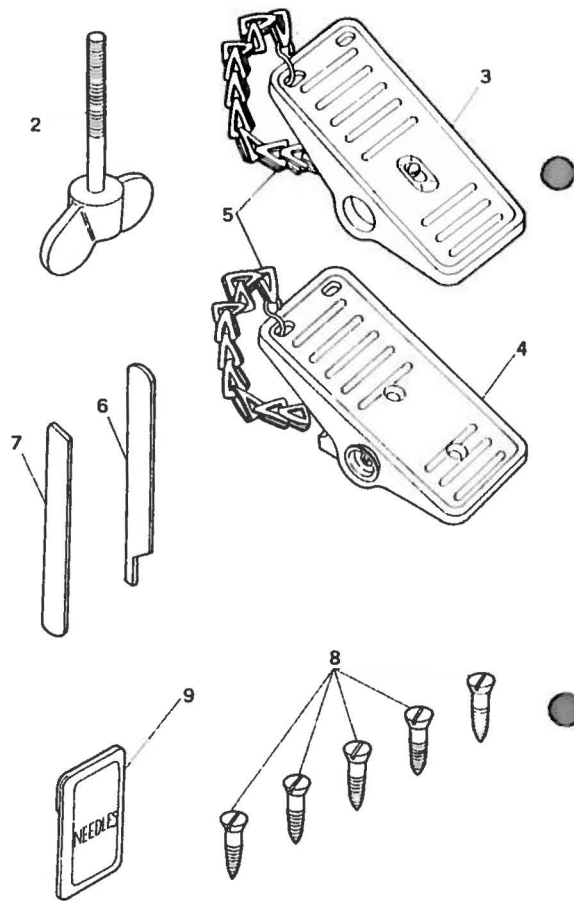

10

ACCESSORY

アクセサリ

10

Ref. No.	Parts No.	Description	品名	Amt. Req. EXP't	国
1	37981	Thread Stand 2 Spool Type Complete Set	2本糸用糸立(組)	1	1
1-1	37982	Thread Stand 3 Spool Type Complete Set	3本糸用糸立(組)	1	1
2	6899	Screw for Base	ベース取り付けネジ	1	1
3	37907	Pedal Complete Set	ペダル(組)	1	
4	37911	Pedal Complete Set	ペダル(組)	1	1
5	37912	Chain	鎖	1	1
6	37514	Upper Knife	上メス	1	
7	37538	Lower Knife	下メス	1	
8	6903	Wood Screw	木ネジ	5	3
9	—	Needle (DC×1)	針	10	10
10	37932	Oiler	油差シ	1	1
11	37936	Machine Cover	ビニールカバー	1	1
12	37909	Thread Tweezers	ピンセット	1	1
13	37913	Attachment Box	付属品箱	1	1
14	37916	Allen Wrench (3.18mm)	キーレンチ	1	1
15	37915	Wrench	両口スパナ	1	1
16	37903	Screw Driver (Small)	ドライバー(小)	1	1
17	37902	Screw Driver (Medium)	ドライバー(中)	1	1
18	37901	Screw Driver (Large)	ドライバー(大)	1	1