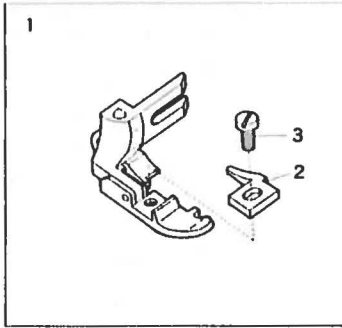

8 DC-3H

DC-4,-12,-13,-14