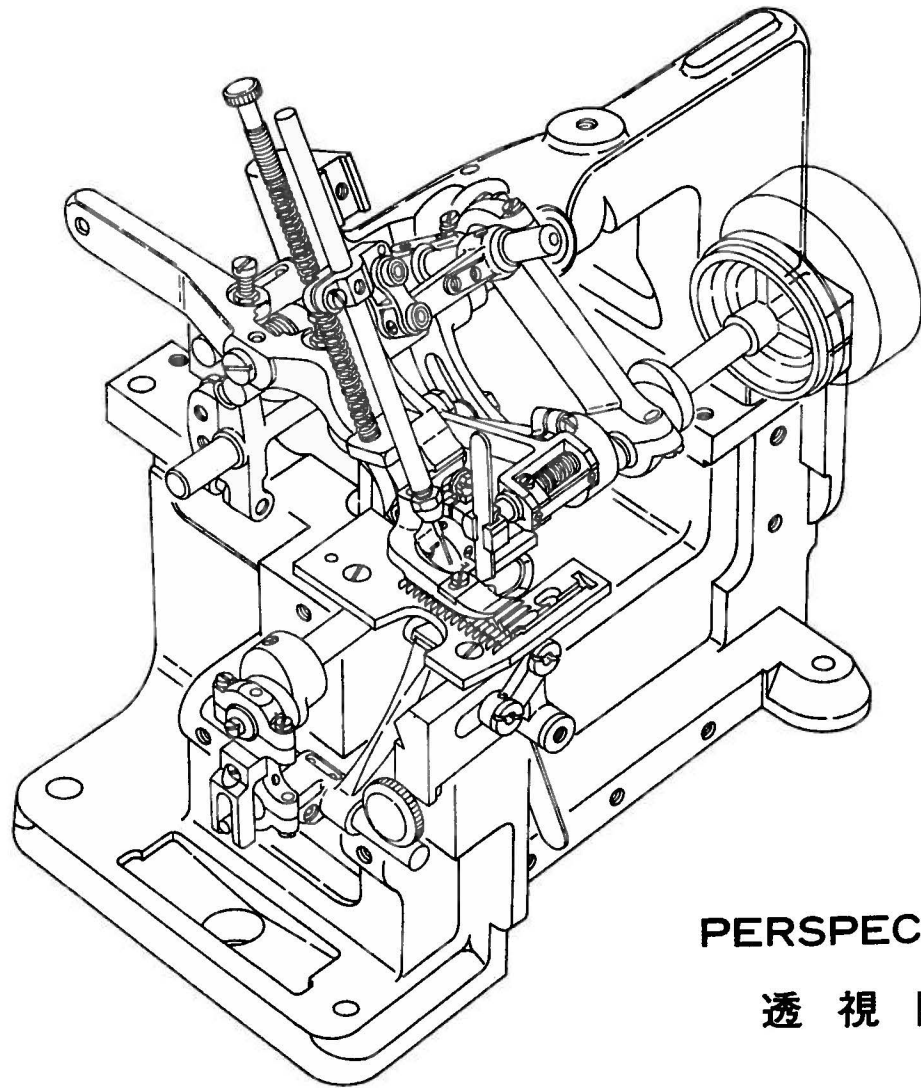

PERSPECTIVE

透視図

CONTENTS

目次

MISCELLANEOUS COVER & THREAD EYELET	カバー, 糸道関係……1
NEEDLE BAR DRIVING MECHANISM	針棒機構……2
LOOPER DRIVING MECHANISM	ルーバー機構……3
PRESSER FOOT MECHANISM	押工機構……4
FEED DRIVING MECHANISM	送り機構……5
TRIMMING KNIFE DRIVING MECHANISM	メス機構……6
MISCELLANEOUS BUSHING & MAIN CRANKSHAFT	ブッシュ, クランクシャフト関係……7
SUBCLASS ORGANIZATION PARTS (1)	サブクラス構成部品(1)……8
SUBCLASS ORGANIZATION PARTS (2)	サブクラス構成部品(2)……9
ACCESSORY	アクセサリ……10
NUMERICAL INDEX	索引……11

Please always mention our parts number when placing your orders.

部品の御注文は部品番号で!!