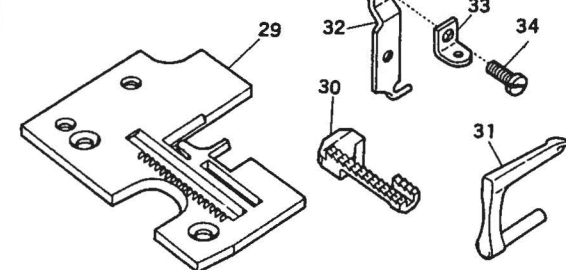

9

DC-4,-12,-13,-14

DC-4

DC-12

DC-13

DC-14