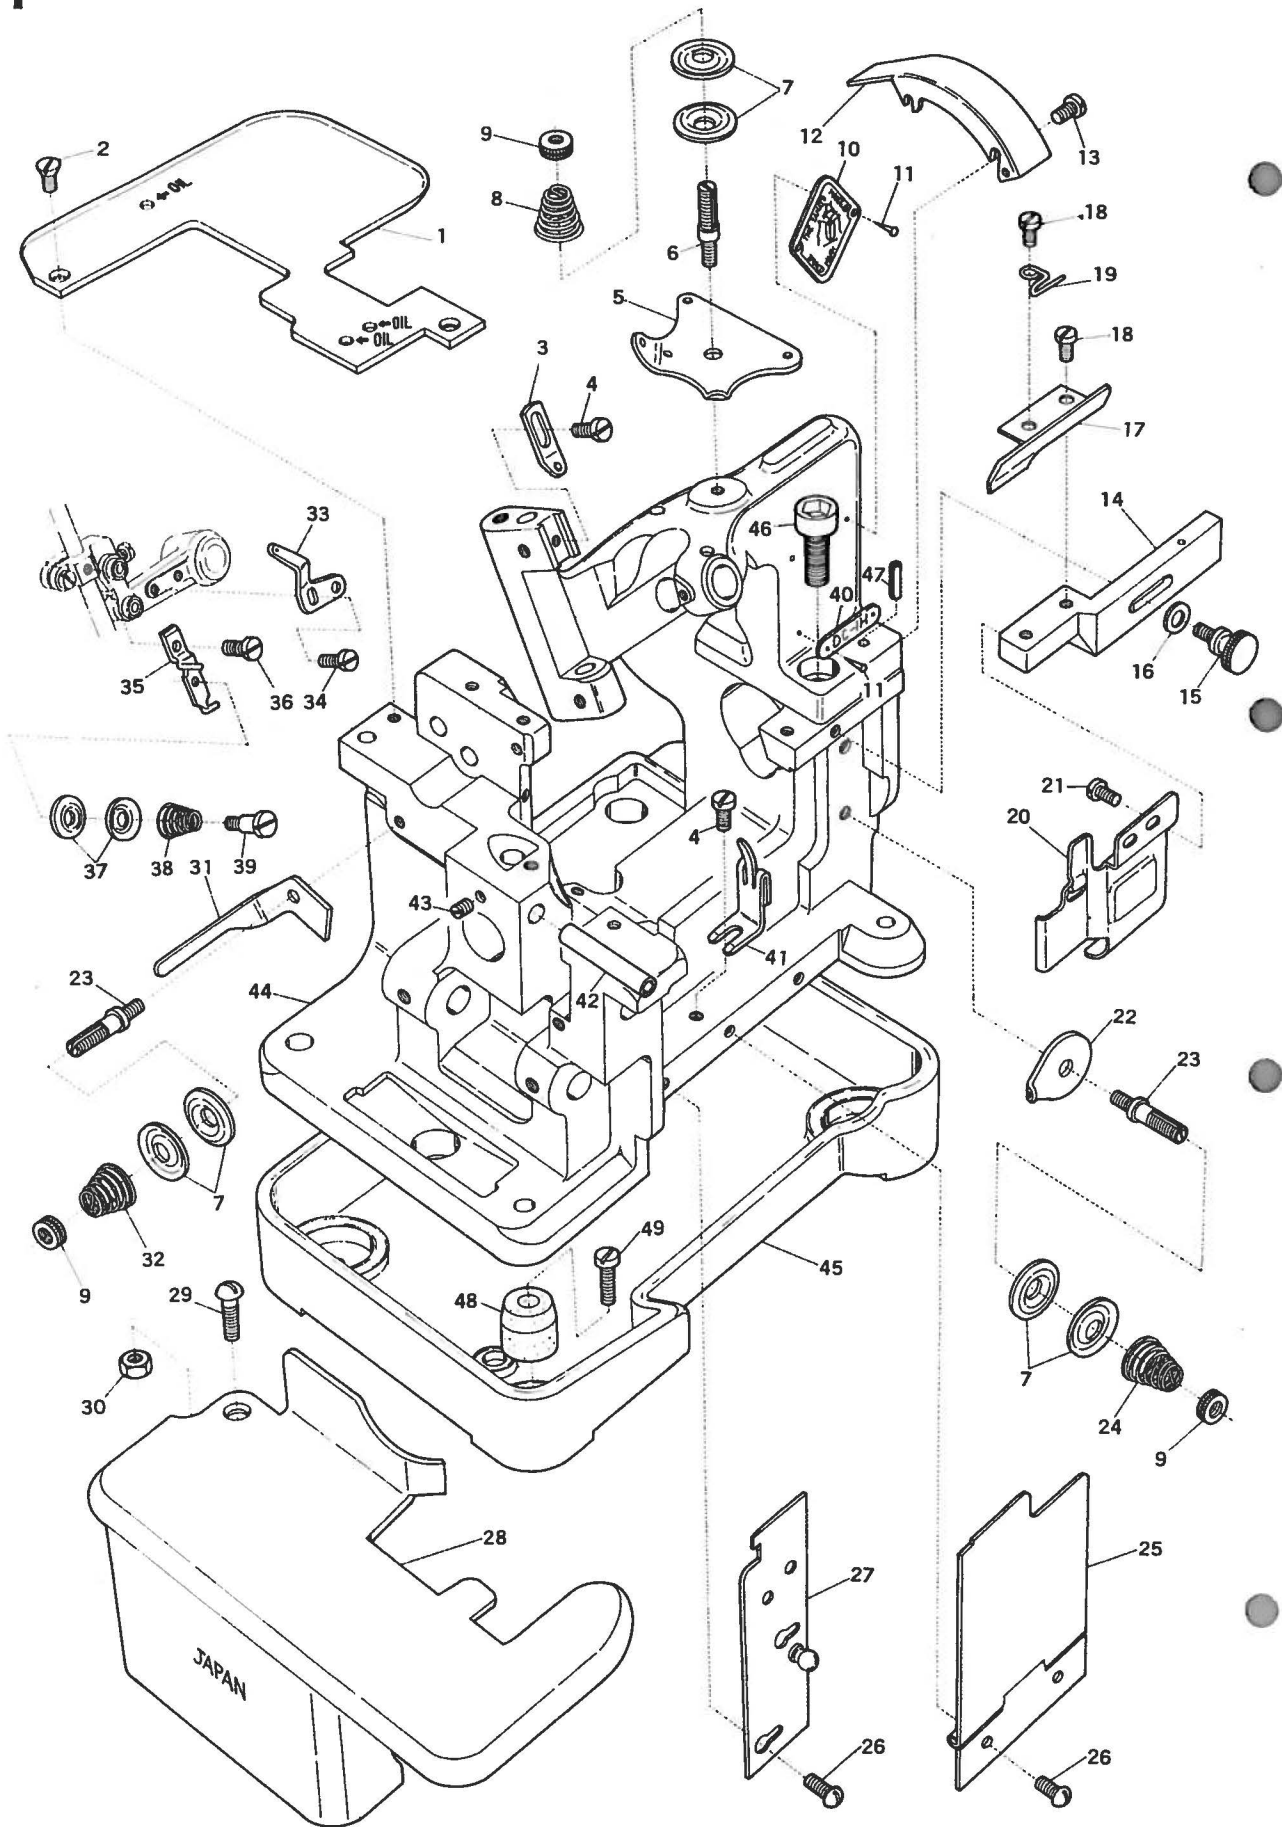

Please always mention our parts number when placing your orders.

部品の御注文は部品番号で!!

1

MISCELLANEOUS COVER & THREAD EYELET

1

カバー、糸道関係

Ref. No.	Parts No.	Description	品名	Amt. Req.
1	38093	Rear Cover	後カバー	1
2	1732	Screw for 38093	後カバー止ネジ	2
3	37101	Needle Thread Eyelet	上糸道	1
4	4358	Screw for 37101, 37104	止ネジ	2
5	37105	Tension Disc Eyelet for Needle Thread	上糸調子台	1
6	1904	Tension Post	糸調子棒	1
7	31111	Tension Disc	調子皿	6
8	37113	Needle Thread Tension Spring	渦巻バネ(太)	1
9	56	Adjusting Nut	調節ツマミ	3
10	901	Indicate Plate	銘板	1
11	726	Rivet for 901, 37501	止メ鉄	4
12	37544	Belt Cover	ベルトカバー	1
13	1208	Screw for 37544	ベルトカバー止ネジ	2
14	37116	Chip Guard Holder	角台	1
15	1218	Screw for 37116	角台止ネジ	1
16	554	Washer for 37116	座金	1
17	37504	Chip Guard (Upper)	切屑除ケ	1
18	1175	Screw for 37504	切屑除ケ止ネジ	2
19	37015	Front Cover Spring	蝶番バネ	1
20	38006	Front Oil Shield	角台カバー	1
21	1202	Screw for 38006	角台カバー止ネジ	2
22	37106	Tension Disc Eyelet for Upper Thread	前糸調子台	1
23	1817	Tension Post	糸調子棒	2
24	37114	Upper Looper Thread Tension Spring	渦巻バネ(細)	1
25	37014	Front Cover Complete Set	蝶番カバー(組)	1
26	1326	Screw for 37014, 37013	止ネジ	4
27	37013	Chip Guard (Lower)	前カバー	1
28	37020	Cloth Plate Complete Set	大カバー(組)	1
29	2419	Screw for 37020	大カバー(組)止ネジ	1
30	144	Nut for 37020	ナット	1
31	37016	Side Thread Latch	横糸掛ケ	1
32	37115	Lower Looper Thread Tension Spring	渦巻バネ(極細)	1
33	37102	Needle Thread Swing Eyelet	上糸振り糸道	1
34	1196	Screw for 37102	上糸振り糸道止ネジ	2
35	37107	Needle Bar Thread Retainer Bracket	小調子台	1
36	1227	Screw for 37107	小調子台止ネジ	1
37	37108	Needle Bar Thread Retainer Disc	小調子皿	2
38	37109	Needle Bar Thread Retainer Spring	小調子バネ	1
39	1092	Screw for 37109	小調子バネ止ネジ	1
40	—	Model Indicate Plate	型式板	1
41	37104	Upper Looper Thread Hook	三ツ又糸道	1
42	37103	Lower Looper Threading Tube	糸道パイプ	1
43	1457	Screw for 37103	糸道パイプ止ネジ	1
44	37001	Machine Frame Complete Set	アームヘッド(組)	1
45	37004	Base	ベース	1
46	9091	Screw for 37001	アーム止ネジ	2
47	710	Pin for 37001	アームノックピン	2
48	37819	Rubber Cushion	ゴム座	4
49	1923	Screw for 37819	ゴム座止ネジ	4