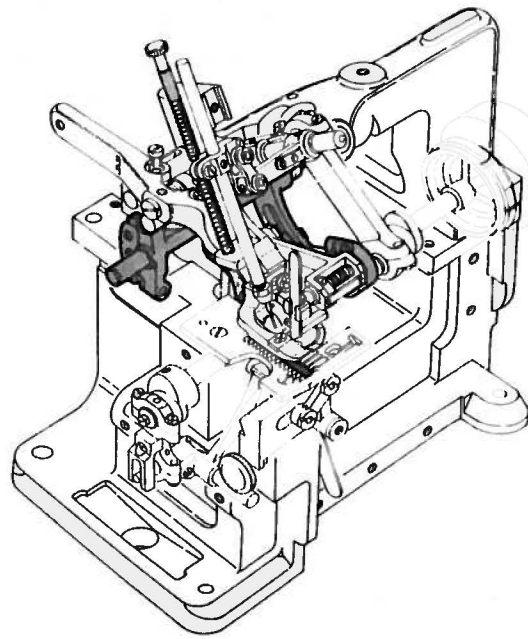

<u>Ref. No.</u>	<u>Parts No.</u>	<u>Description</u>	<u>品名</u>	<u>Amt. Req.</u>
1	37653	Feed Bar Shaft	送り台シャフト.....	1
●	37652	Feed Regulator	大送り調節器.....	1
3	1156	Screw for 37652	大送り調節器止ネジ.....	1
4	37442	Feed Holder Pin	大送り取り付けピン.....	1
5	37443	Feed Holder Pin Collar	大送り取り付けピンカラー.....	1
6	7616	Screw for 37443	大送り取り付けピンカラー止ネジ.....	1
7	37402	Differential Feed Rocker	送りロックシャフト.....	1
8	7425	Screw for 37405	小送り調節器調節ネジ.....	1
9	551	Washer for 38064	座金.....	1
10	5540	Screw for 38064	送りロッドピン止ネジ.....	1
11	38064	Feed Dog Driving Connecting Rod Pin	送りロッドピン.....	1
12	37651	Feed Dog Driving Connecting Rod Complete Set	送りロッド(組).....	1
13	2043	Screw for 37651	送りロッド(組)止ネジ.....	2
14	555	Washer for 38064	座金.....	1
15	5028	Screw for 38064	送りロッドピン止ネジ.....	1
16	37405	Differential Feed Regulator	小送り調節器.....	1
17	37406	Differential Feed Driving Connection	小送りリンク.....	1
18	37416	Differential Feed Holder	小送り取り付け台.....	1
19	7405	Screw for 37405	小送り調節器止ネジ.....	1
●	511	Washer for 37405	座金.....	1
21	1060	Screw for 37405, 37416	止ネジ.....	2
22	2127	Screw for 37406	小送りリンク止ネジ.....	1
23	37456	Auxiliary Feed Dog	小送り.....	1
24	1202	Screw for 37456	小送り止ネジ.....	1
25	37415	Plain Feed Dog Holder	大送り取り付け台.....	1
26	2237	Screw for 37415	大送り取り付け台止ネジ.....	1
27	37410	Feed Dog Driving Lever Complete Set	送り上下ダルマ(組).....	1
28	37455	Plain Feed Dog	大送り.....	1
29	1175	Screw for 37455, 37249	止ネジ.....	1