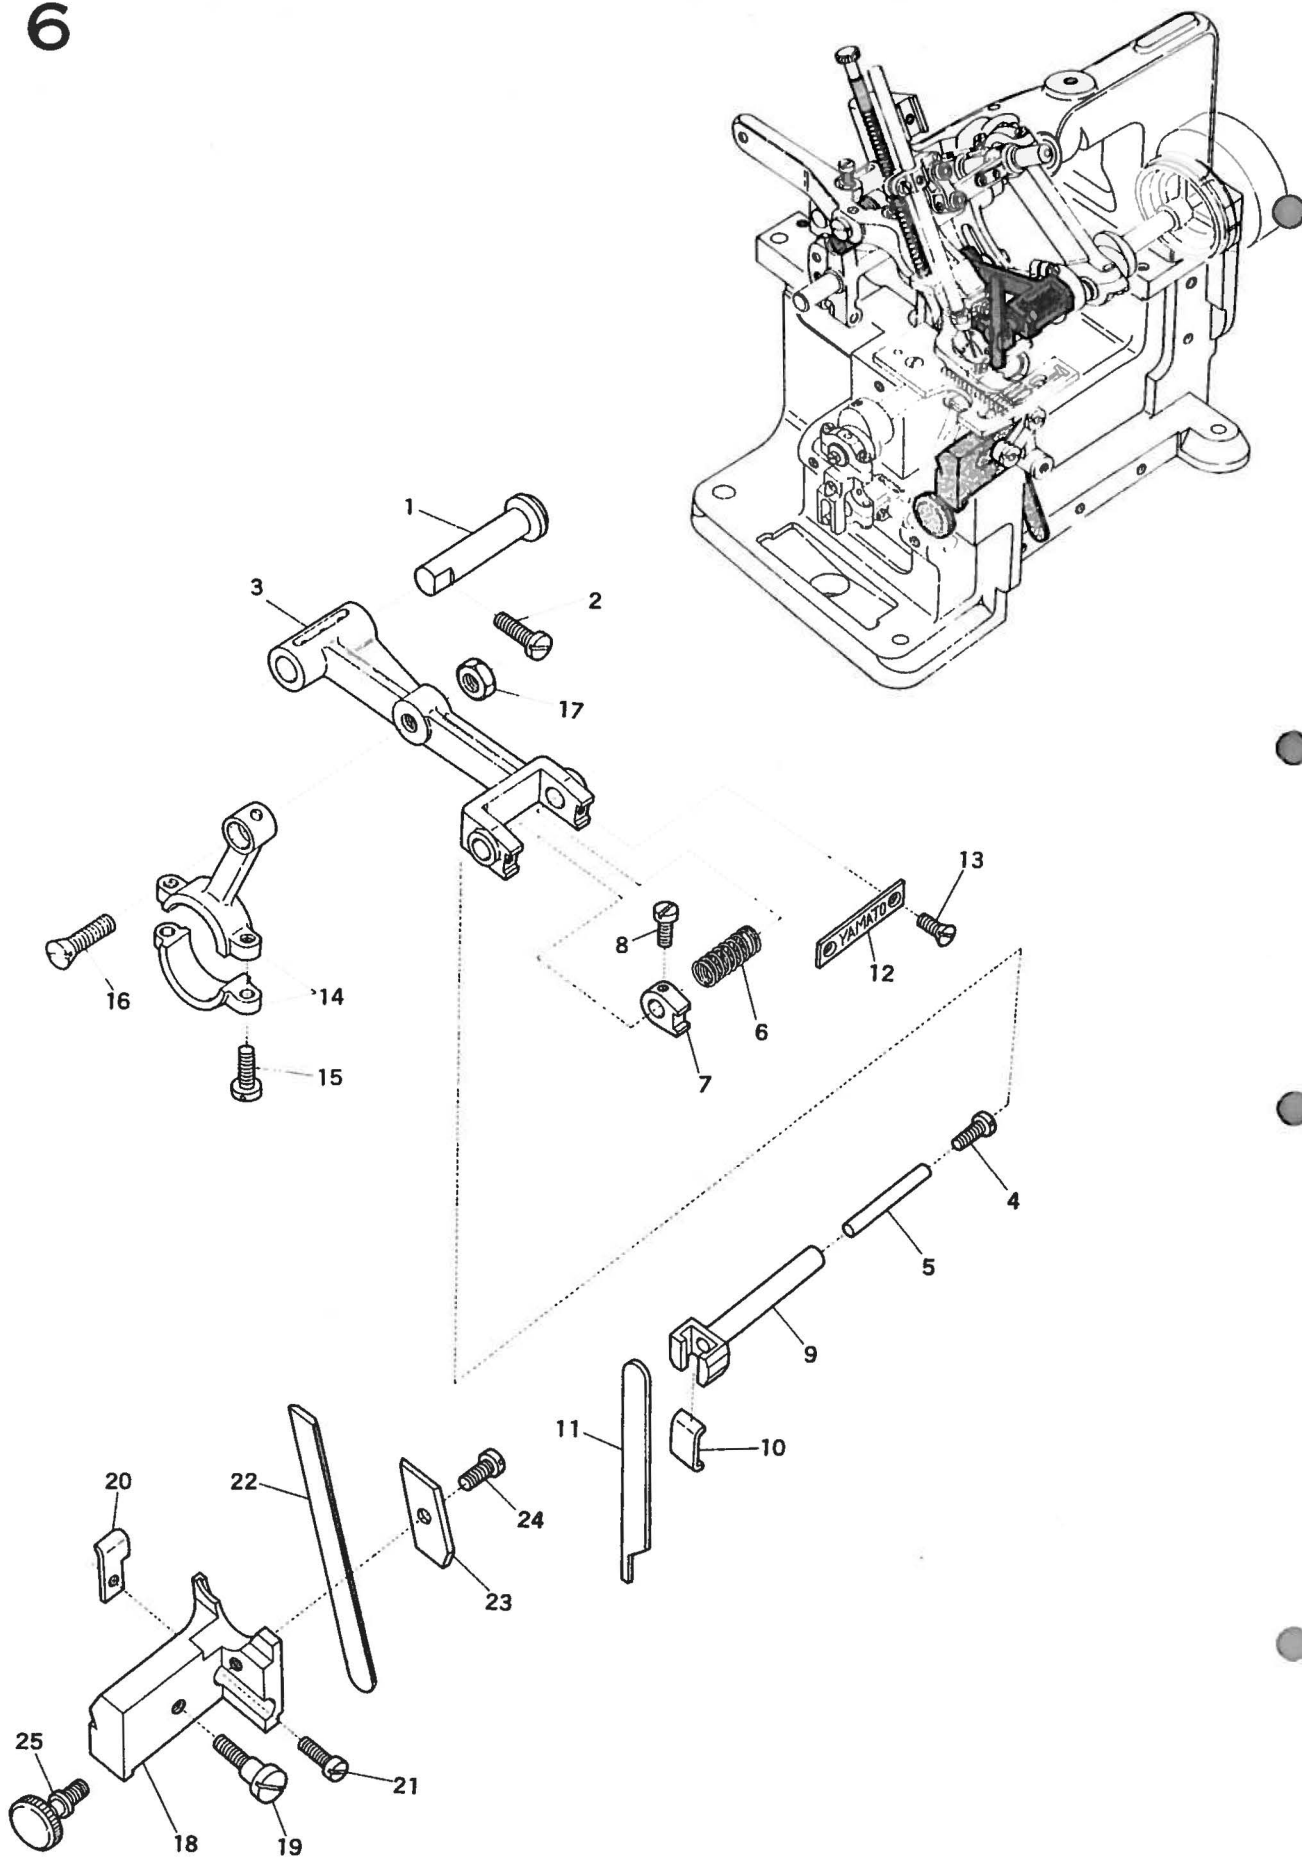

6

TRIMMING KNIFE DRIVING MECHANISM

メ ス 機 構

6

Ref. No.	Parts No.	Description	品 名	Amt. Req.
1	37552	Upper Knife Driving Arm Stud Pin	上メス台ヒン	1
2	7311	Screw for 37552	上メス台ヒン止ネジ	1
3	37509	Upper Knife Driving Arm Stud	上メス台	1
4	1132	Screw for 37514	上メス止ネジ	1
5	37560	Upper Knife Clamp Pin	上メス押シピン	1
6	37558	Upper Knife Holder Spring	上メスバネ	1
7	37554	Upper Knife Holder Guide	上メス案内	1
8	1227	Screw for 1227	上メス案内止ネジ	1
9	37510	Upper Knife Holder	上メス抱キ	1
10	37512	Upper Knife Clamp	上メス押シ	1
11	37514	Upper Knife	上メス	1
12	37553	Upper Knife Holder Guide Plate	上メス案内板	1
13	1613	Screw for 37553	上メス案内板止ネジ	2
14	37508	Upper Knife Driving Connecting Rod Complete Set	上メスロッド(組)	1
15	1174	Screw for 37508	上メスロッド(組)止ネジ	2
16	7509	Screw for 37508	上メスロッド(組)止ネジ	1
17	18	Nut for 37508	ナット	1
18	37536	Lower Knife Holder	下メス台	1
19	2086	Screw for 37536	下メス台止ネジ	1
20	37564	Needle Guard	針受ケ	1
21	1174	Screw for 37564	針受ケ止ネジ	1
22	37538	Lower Knife	下メス	1
23	37537	Lower Knife Clamp	下メス押工	1
24	4353	Screw for 37537	下メス押工止ネジ	1
25	2369	Screw for 37536	下メス台調節ネジ	1